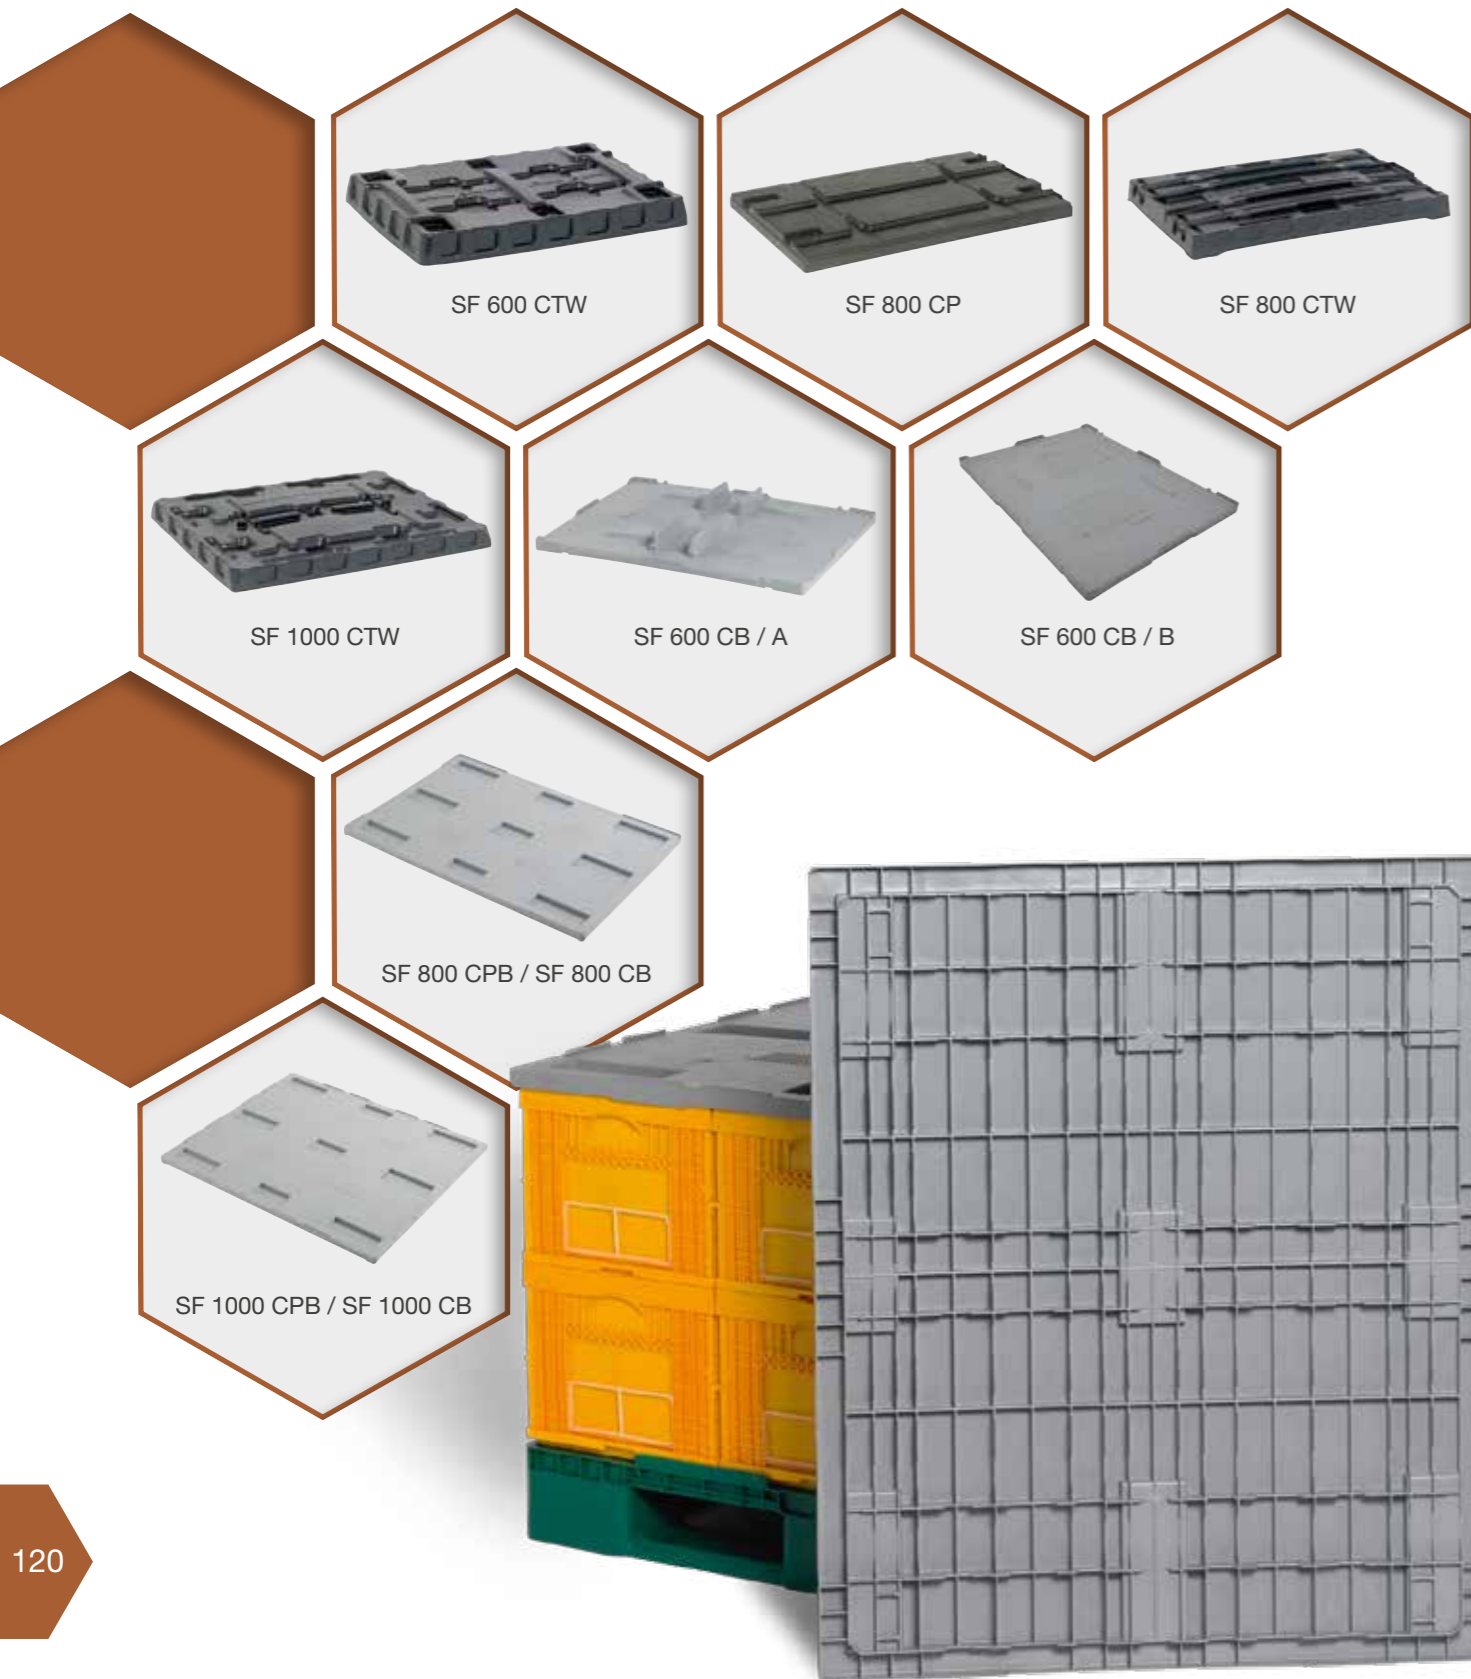

TECHNISCHE FICHE - DESSIN TECHNIQUE TECHNICAL DATA SHEET - TECHNISCHE DATEN

	SF 600 CB / A	SF 600 CB / B	SF 800 CPB	SF 800 CB	SF 800 CTW
dim ext / ext dim äußere Abm. / buitenafm	820 x 620 x 78 mm	820 x 620 x 78 mm	1210 x 810 x 44,5 mm	1210 x 810 x 44,5 mm	1220 x 820 x 120 mm
dim int / int dim Innere Abm. / binnenafm	813 x 613 x 25 mm	813 x 613 x 25 mm	1204 x 804 x 34 mm	1204 x 804 x 12 mm	1205 x 805 x 96 mm
poids / weight Gewicht / gewicht	1,9 kg	1,7 kg	5,8 kg	5,8 kg	6 kg
matière / matial Material / materiaal	PP	PP	PP	PP	HDPE
technologie injection / injection moulding technology Spritzgusstechnologie / spuitgiet technologie	✓	✓	✓	✓	
technologie thermoformage / thermovorm technology Tiefziehtechnologie / thermoforming technologie					✓
compatible avec Smartpalletbox compatible with Smartpalletbox Kompatibel mit Smartpalletbox compatibel met Smartpalletbox		✓	✓		
compatible avec Tripbox / compatible with Tripbox Kompatibel mit Tripbox / compatibel met Tripbox					✓
compatible avec boxes (EU, Galia - Odette, KLT) compatible with bacs (EU, Galia - Odette, KLT) Kompatibel mit Kisten (EU, Galia - Odette, KLT) compatibel met bakken (EU, Galia - Odette, KLT)	✓			✓	
couleur / colour Farbe / kleur	noir / black schwarz / zwart	noir / black schwarz / zwart	gris / grey grau / grijs	gris / grey grau / grijs	noir / black schwarz / zwart
quantité par palette / quantity per pallet Menge pro Palette / hoeveelheid per pallet	70	70	30	30	30